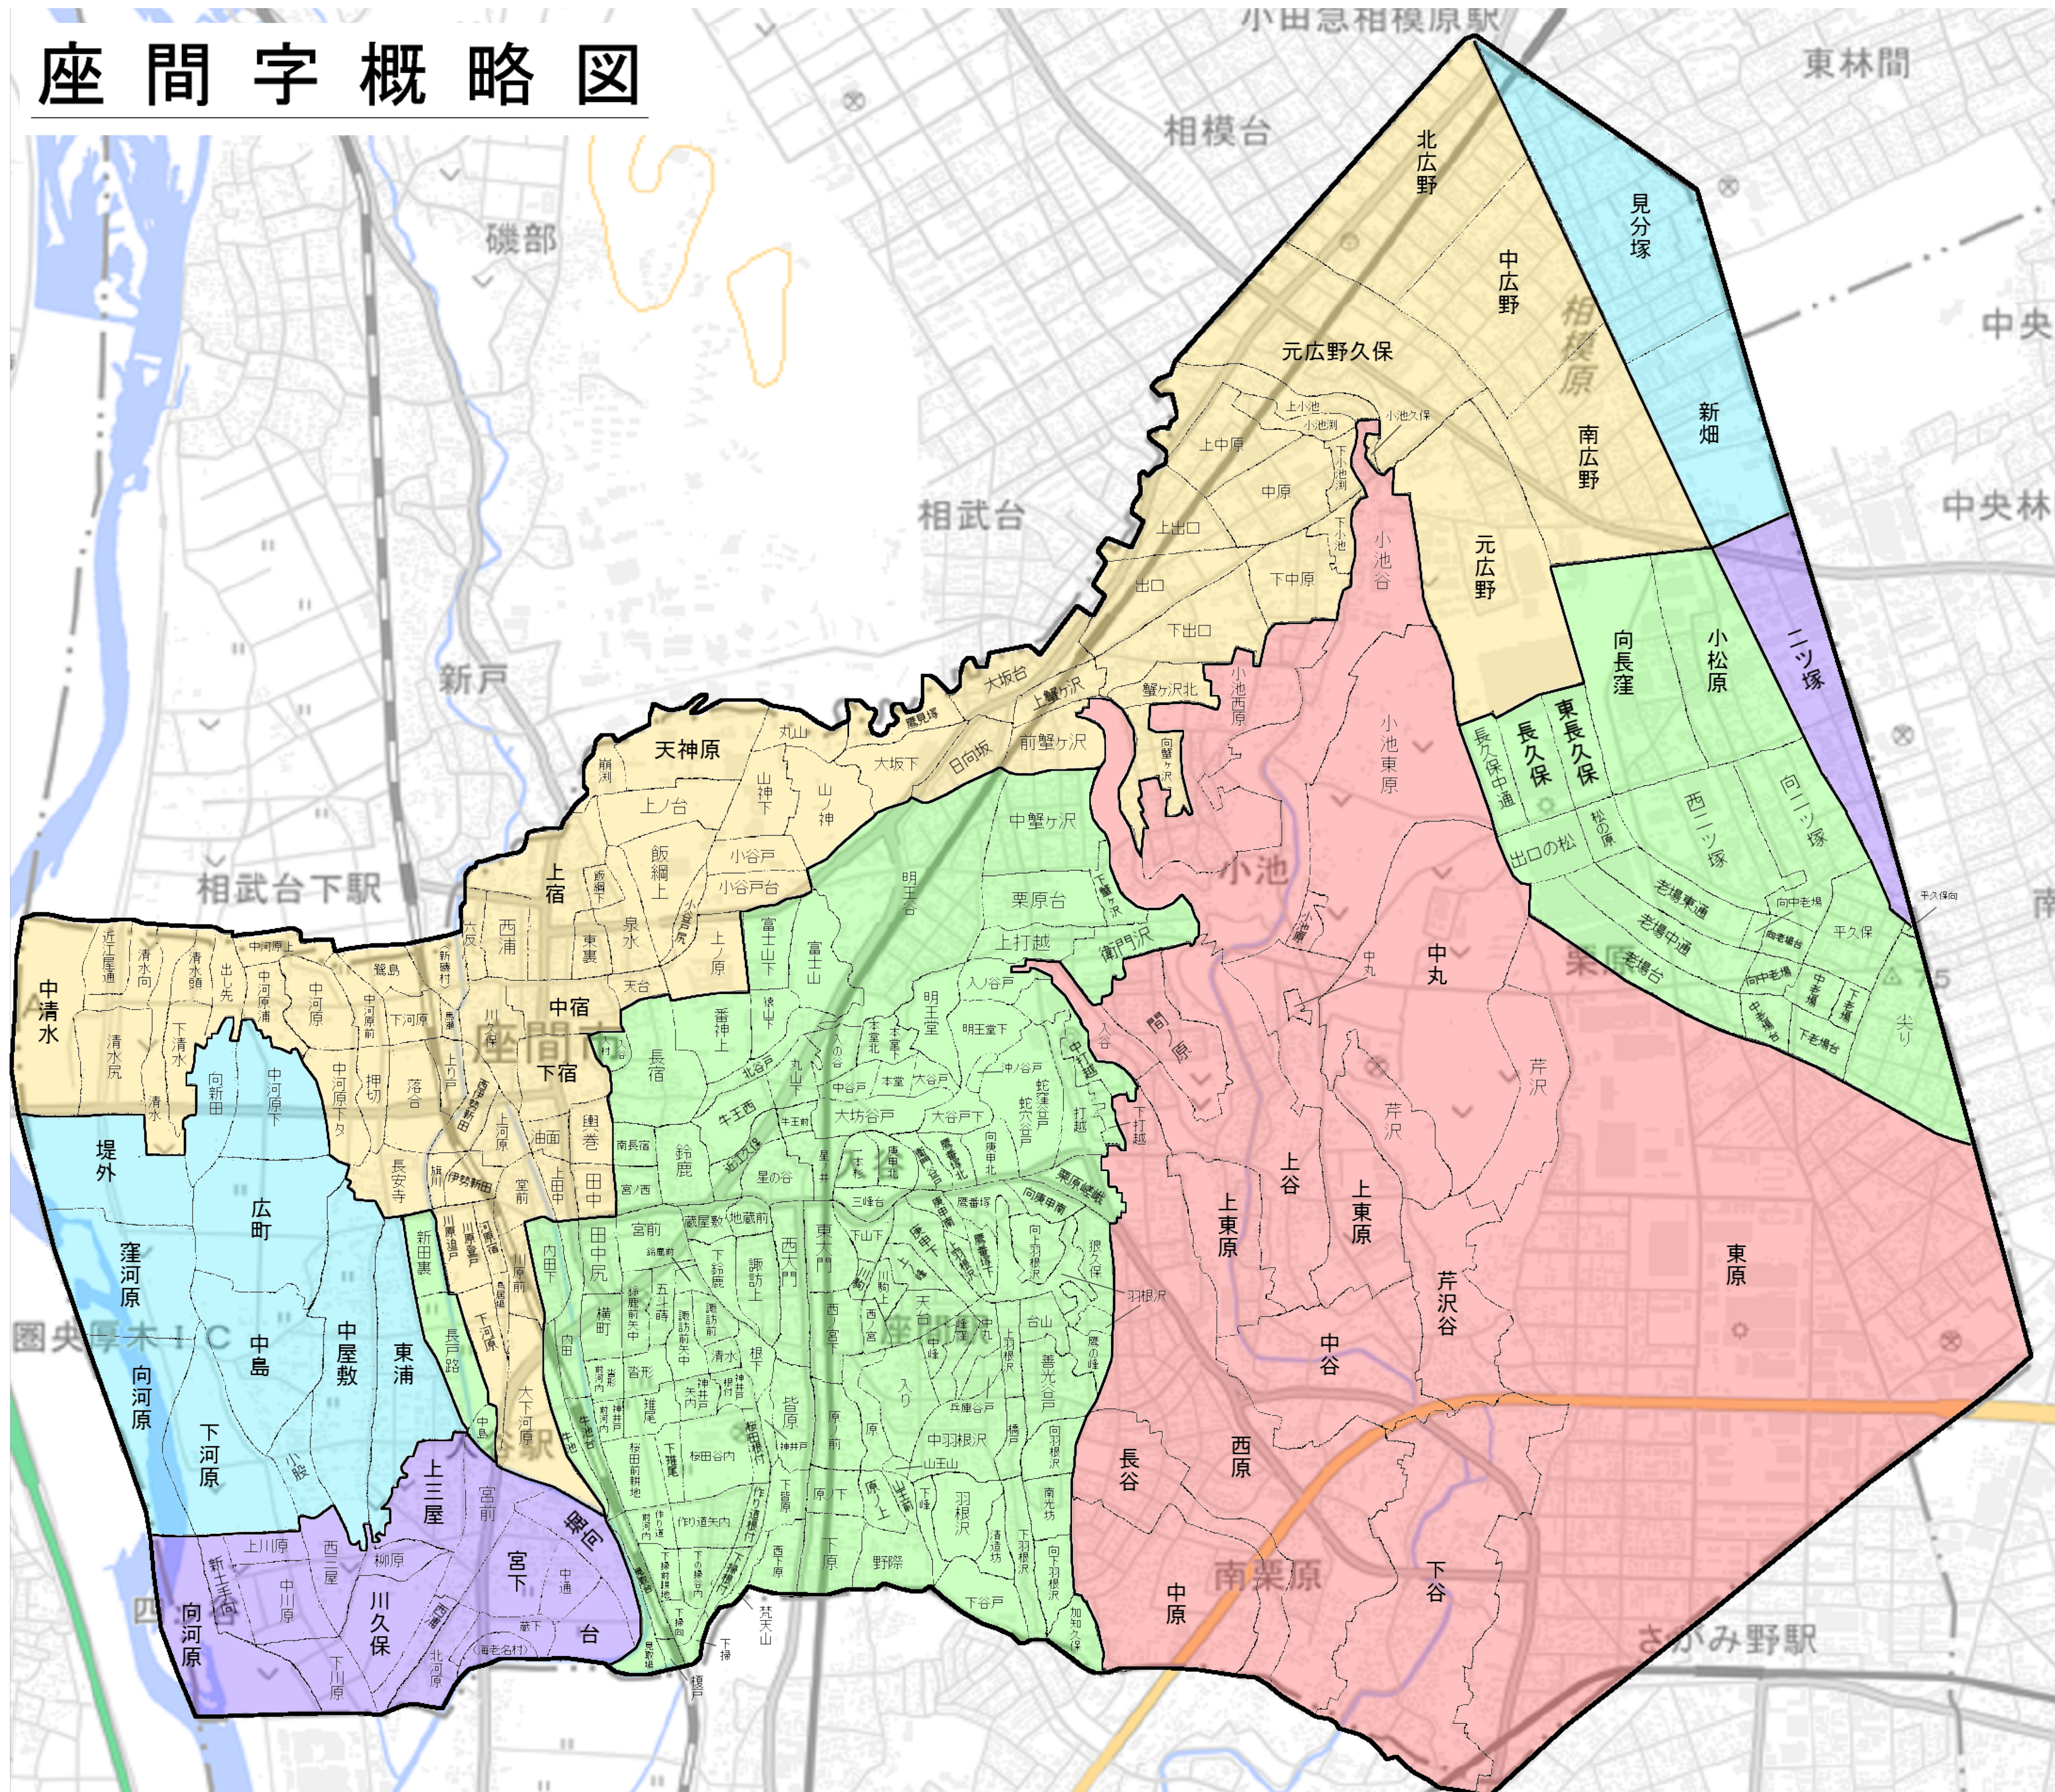

座間字概略図

大字凡例

- 座間
- 座間入谷
- 新田宿
- 四ツ谷
- 栗原

記号等凡例

- 市境界
- 大字境界
- 小字境界
- ◎ 市役所
- ⊗ 学校
- ⊗ 警察署
- ∨ 畑
- || 田んぼ

※記載のない地図記号等については、国土地理院指定の地図記号に準拠しています。

※各字境界及び字名は「座間市文化財調査報告書第18号 座間の地名」（座間市教育委員会）を参考に作成しています。
 ※地形図は平成28年4月取得の国土地理院電子地形図25000を掲載しています。
 ※各境界線は、精度を保證するものではありません。参考程度にご利用ください。